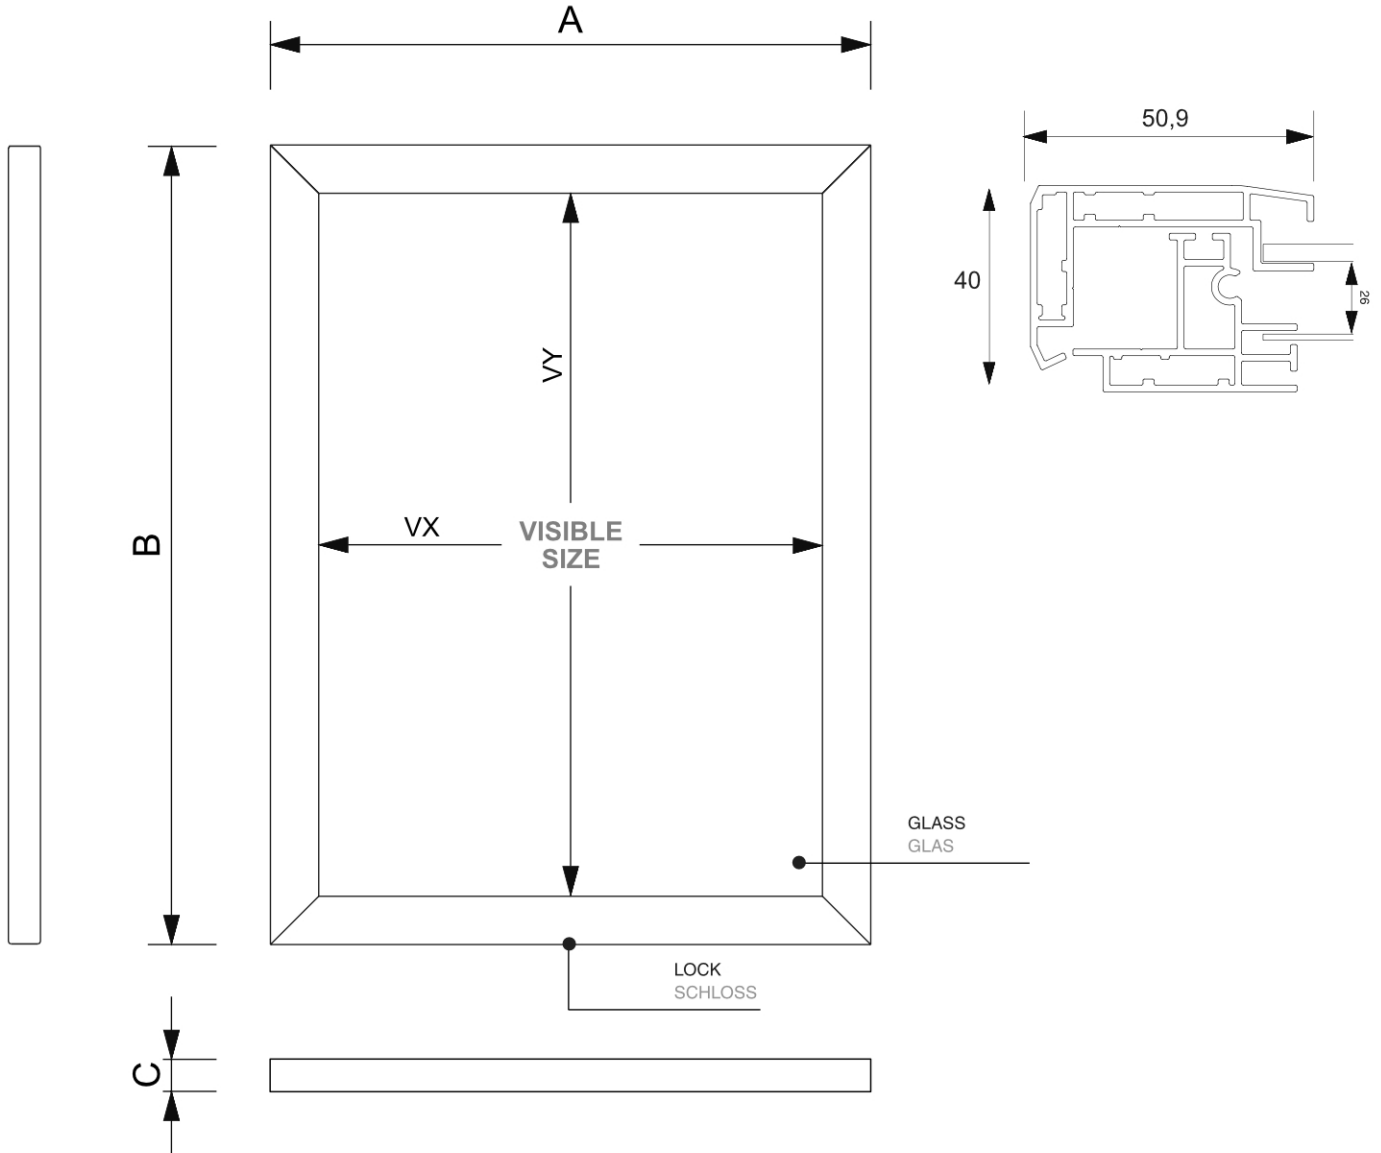

PRODUKT ARKUSZ

Zewnętrzna zamykana gablota Slim 6 x A4

SCTE6xA4PH

ACCESSORIES ZUBEHÖR